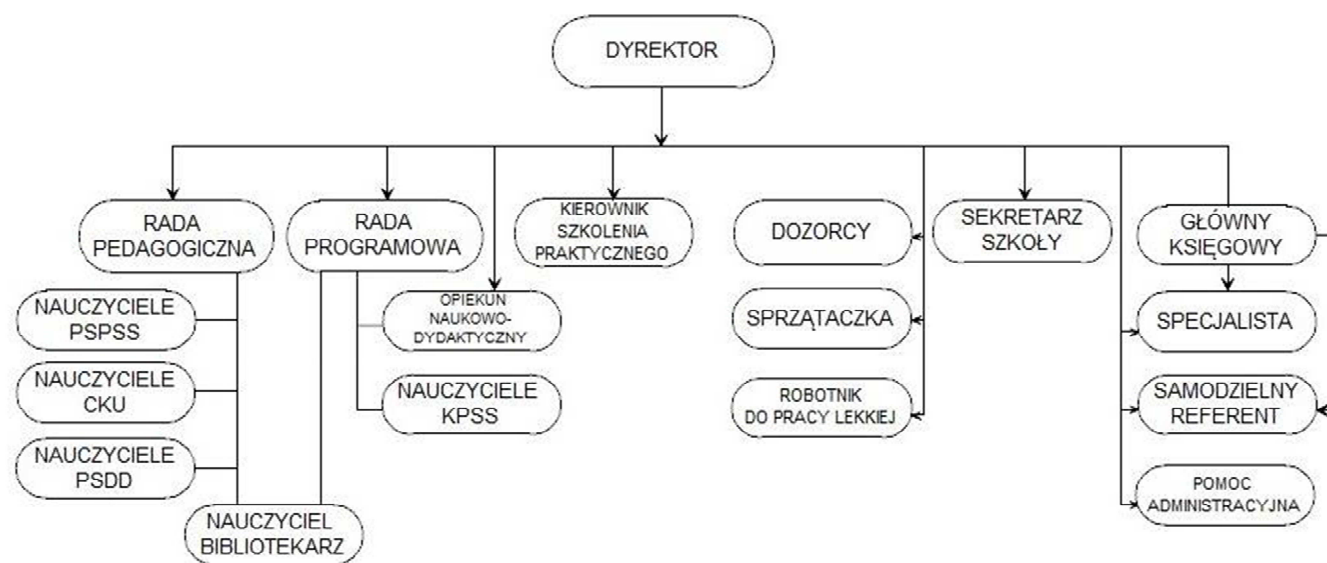

**SCHEMAT ORGANIZACYJNY**  
**CENTRUM KSZTAŁCENIA ZAWODOWEGO I USTAWICZNEGO**  
**W SKARŻYSKU-KAMIENNEJ**

**Legenda:**

PSPSS - Policealna Szkoła Pracowników Służb Społecznych  
KPSS - Kolegium Pracowników Służb Społecznych  
CKU - Centrum Kształcenia Ustawicznego  
PSDD - Policealna Szkoła dla Dorosłych