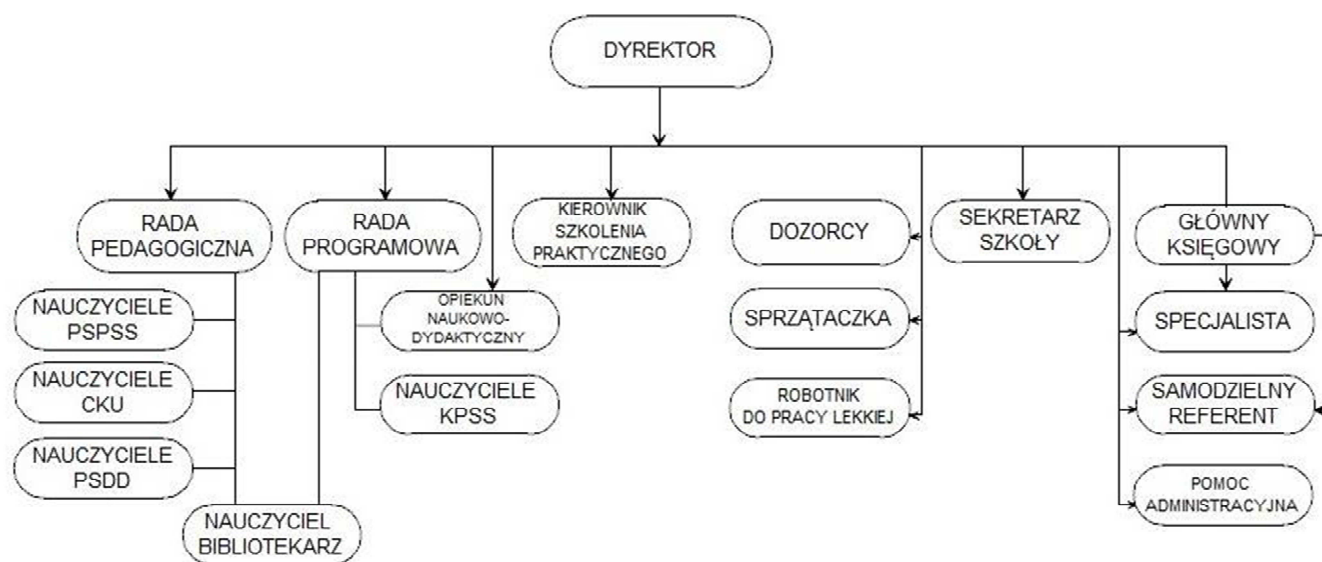

**SCHEMAT ORGANIZACYJNY**  
**CENTRUM KSZTAŁCENIA ZAWODOWEGO I USTAWICZNEGO**  
**W SKARŻYSKU-KAMIENNEJ**

**Legenda:**

PSPSS - Policealna Szkoła Pracowników Służb Społecznych  
KPSS - Kolegium Pracowników Służb Społecznych  
CKU - Centrum Kształcenia Ustawicznego  
PSDD - Policealna Szkoła dla Dorosłych